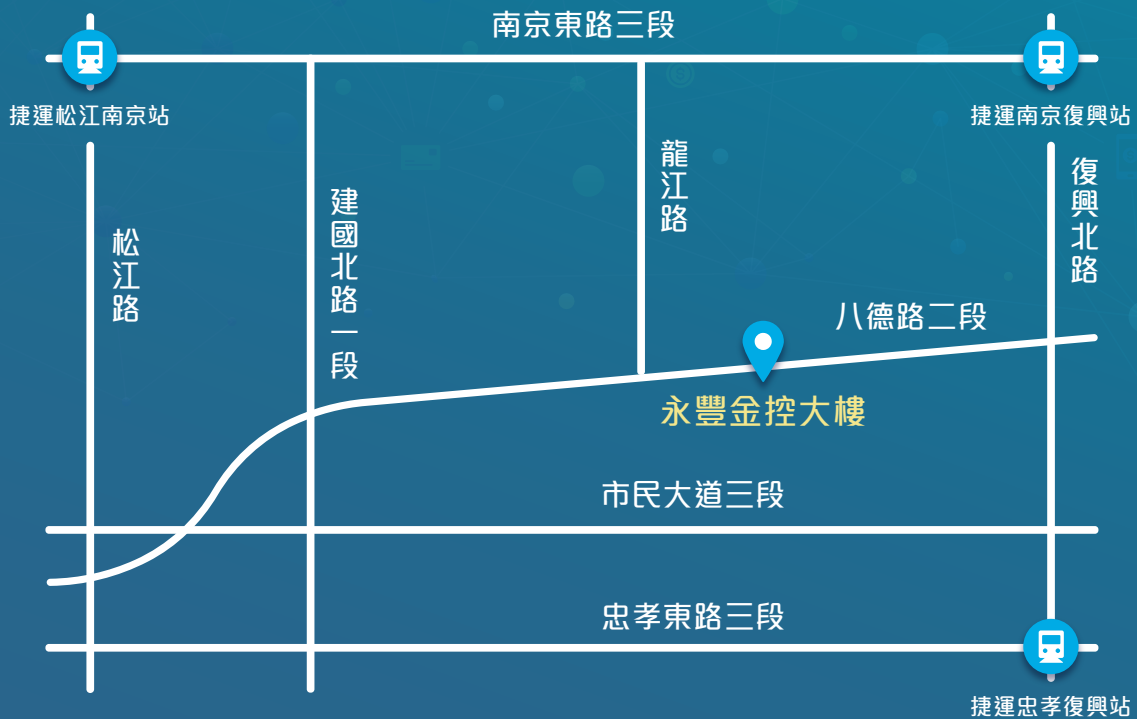

※報名資訊涉及個人資料部分僅供本次研討會報名使用。

※為有效防範「新型冠狀病毒」請您於入場時配合量測額溫，參加研討會時請全程配戴口罩；如有額溫超過37.5°C情形，本研討會有婉拒您參與活動之權利。

路線指引

研討會地點：永豐金控大樓 台北市中山區八德路二段306號3樓
(近復興北路，大潤發中崙店樓上)

捷運路線

- 板南線或文湖線 [忠孝復興站] 下車
五號出口直行至八德路左轉
步行約5~10分鐘
- 文湖線或松山線 [南京復興站] 下車
沿復興北路直行至八德路右轉
步行約5~10分鐘